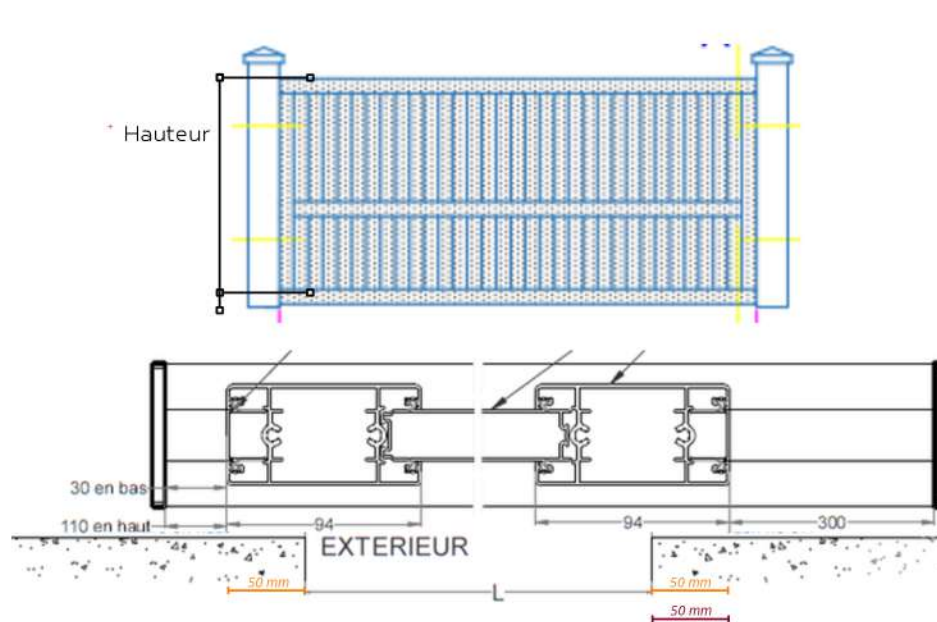

TRAVERSE

217-010 (6.60m)
217-060 (4.50m)
217-061 (5.50m)

BATTANT

Largeur : côte entre piliers finis
 Hauteur : du sol au haut des montants
 (prévoir 7cm de + pour le gond platine).

COULISSANT

Largeur : entre piliers finis
 Hauteur : du sol au haut de la traverse
 (prévoir 3cm de + pour la pièce de guidage).

Motorisé : +100mm sur largeur tableau Manuel : +50mm côté refoulement

CLOS
SYSTEME

Profils
SYSTEMES