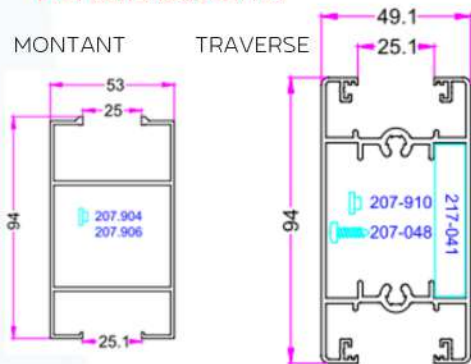

PROFILÉS (Plus de détails en page 14)

Portails battants

Portails coulissants