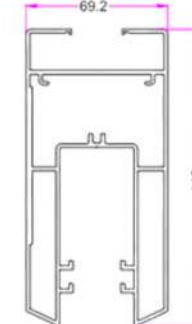

BATTANT FACTORY-SPIRIT®

MONTANT

TRAVERSE

TRAVERSE INTERMEDIAIRE

BATTEMENT (POUR PORTILLON)

BATTUES

RENFORT ALU (POUR MOTORISATION)

MONTANT SECTION 94/49.1

TRAVERSE BASSE

TRAVERSE INTERMEDIAIRE

REMPLISSAGES

BATTANT ET COULISSANT

LISERET

BARREAU 92

LAMES PLEINES 160

LAMES Z