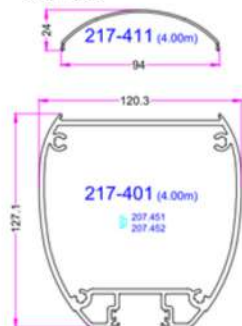

207.144 Ovale 435x40mm

207.141 Carré 70x70mm
207.153 Carré 120x120mm
207.140 Carré 180x180mm

207.147 Petite feuille d'érable
207.148 Grande feuille d'érable

207.142 Rectangle 215.40mm
207.143 Rectangle 430.40mm

PIÈCE DE RÉCEPTION
Portail manuel

BUTÉE

MONTANTS ET POTEAUX

MONTANTS POUR MOTORISATIONS INTÉGRÉES

Pour moteur **NICE**
NICE OLTRE

Pour moteur **somfy**
INVISIO

Vous ne souhaitez pas de piliers
maçonnés pour votre
portail/portillon ?
Des poteaux en aluminium de
différentes largeurs peuvent
être la solution.