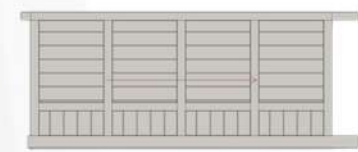

MODÈLES PORTAILS COULISSANTS

LAMES Z LARGEUR 110MM

Utilisation maximale 2000 mm

TOUS CES MODÈLES SONT ÉGALEMENT DISPONIBLES POUR VOTRE PORTILLON

exemple : portillon Odissea

MIXTES PLEINS / BARREAUDÉS

Possibilité de tôles décoratives (voir page 11)

AURETA

Z LAMES Z SUR PARTIES HAUTES ET LAMES PLEINES SUR PARTIES BASSES