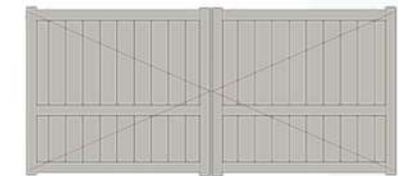

Une sélection de portails et portillons optimisée en prix

RAL FACTORY 6C

PORTAILS / PORTILLONS BATTANTS

Lames pleines largeur 160 mm

NUOCH

CANICULA

MENUGUETTA HORIZONTAL

MENUGUETTA VERTICAL