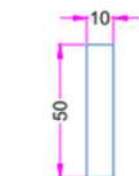

BATTANT FACTORY-SPIRIT®

MONTANT

TRAVERSE

TRAVERSE INTERMEDIAIRE

BATTEMENT (POUR PORTILLON)

BATTUES

RENFORT ALU (POUR MOTORISATION)

MONTANT SECTION 94/49.1

TRAVERSE BASSE

TRAVERSE INTERMEDIAIRE

REMPLISSAGES

BATTANT ET COULISSANT

LISERET

BARREAU 92

LAMES PLEINES 160

LAMES Z