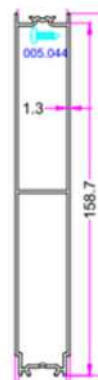

POTEAUX

PLATINE
105/105

BOUCHON
105/105

PLATINE
180/180

BOUCHON
180/180

Platine 105/105

Platine 180/180

MOTORISATION

BATTANT FACTORY-SPIRIT®

MONTANT

TRAVERSE

TRAVERSE INTERMEDIAIRE

BATTEMENT (POUR PORTILLON)

BATTUES

RENFORT ALU (POUR MOTORISATION)

MONTANT SECTION 94/49.1

TRAVERSE BASSE

TRAVERSE INTERMEDIAIRE

REMPLISSAGES

BATTANT ET COULISSANT

LISERET

BARREAU 92

LAMES PLEINES 160

LAMES Z