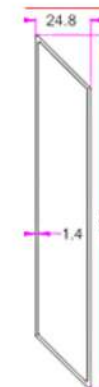

LAMES TRAPÈZES

La hauteur du portail est définie par le nombre de lames

BATTANT SHAR-PEI

Pour les portails et portillons
Chapeaux de Gendarmes