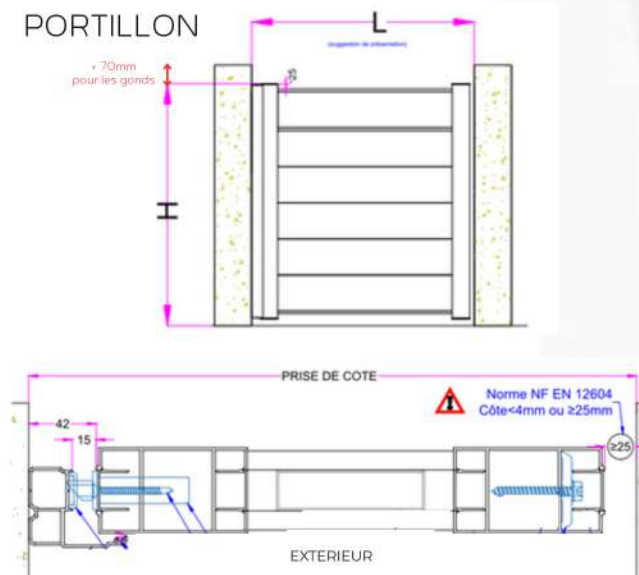

LAMES S

LAMES 300

LAMES TRAPÈZES

La hauteur du portail est définie par le nombre de lames

BATTANT SHAR-PEI

Pour les portails et portillons
Chapeaux de Gendarmes

MONTANT

217-004 (6.60m)
217-404 (4.40m)

TRAVERSE

217-010 (6.60m)
217-060 (4.50m)
217-061 (5.50m)

BATTANT

Largeur : côte entre piliers finis
 Hauteur : du sol au haut des montants
 (prévoir 7cm de + pour le gond platine).

COULISSANT

Largeur : entre piliers finis
 Hauteur : du sol au haut de la traverse
 (prévoir 3cm de + pour la pièce de guidage).