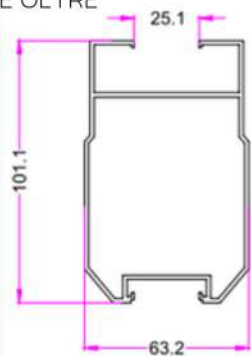

207.144 Ovale 435x40mm

207.141 Carré 70x70mm
207.153 Carré 120x120mm
207.140 Carré 180x180mm

207.147 Petite feuille d'érable
207.148 Grande feuille d'érable

207.142 Rectangle 215.40mm
207.143 Rectangle 430.40mm

PIÈCE DE RÉCEPTION
Portail manuel

BUTÉE

MONTANTS ET POTEAUX

MONTANTS POUR MOTORISATIONS INTÉGRÉES

Pour moteur **NICE**
NICE OLTRE

Pour moteur **somfy**
INVISIO

Vous ne souhaitez pas de piliers
maçonnés pour votre
portail/portillon ?
Des poteaux en aluminium de
différentes largeurs peuvent
être la solution.