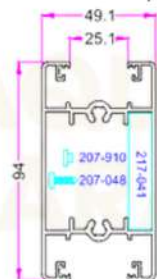

BATTANT FACTORY-SPIRIT®

MONTANT

TRAVERSE

TRAVERSE INTERMEDIAIRE

BATTEMENT (POUR PORTILLON)

BATTUES

RENFORT ALU (POUR MOTORISATION)

MONTANT SECTION 94/49.1

TRAVERSE BASSE

TRAVERSE INTERMEDIAIRE

REMPLISSAGES

BATTANT ET COULISSANT

LISERET

BARREAU 92

LAMES PLEINES 160

LAMES Z