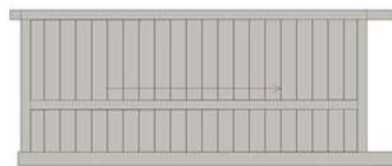

SADREIA

Lames Z largeur 110mm