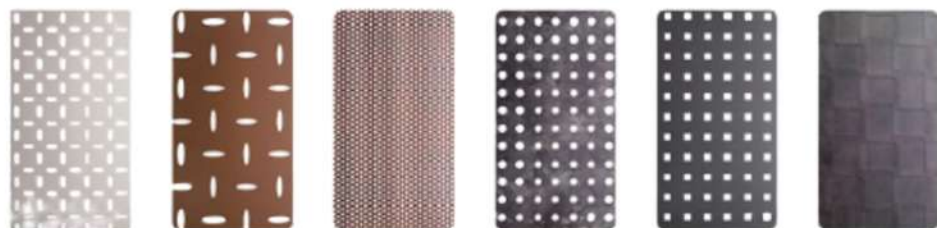

GAMME COMPLÈTE PROFILS SYSTEMES

La gamme aux teintes sablées et granitées

La gamme aux finitions brillantes, satinées ou givrées**

La gamme aux finitions minérales, métalliques et bois, haute durabilité

LES MINÉRALES

LES MÉTALLIQUES

LES BOISÉES

* Excepté Noyer Français - Language garanti 10 ans

La collection originale de teintes métalliques profondes aux finitions laquées, irisées ou mates

DESIGN DES TÔLES DÉCORATIVES

6 modèles de tôles perforées au choix
Dimensions : 2000/1000 ou 2000/500

217.209 217.214 217.206 217.207 217.208 217.218

TÔLES SUR MESURE

Motifs, formes, numéro de rue, nom de votre villa :
personnalisez votre portail grâce aux découpes laser.