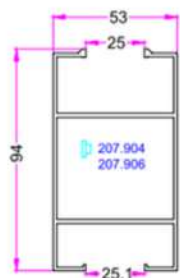

PROFILS

Notre gamme Factory Spirit® de chez **Profils** va correspondre à tous vos besoins : esthétique, modernité et robustesse

BATTANT FACTORY-SPIRIT®

MONTANT