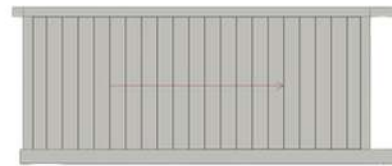

PORTAILS / PORTILLONS COULISSANTS

Lames pleines largeur 160 mm

ARLATENA

Lames Z largeur 110mm

Mixtes lames pleines et lames Z

TOUS CES MODÈLES
SONT ÉGALEMENT
DISPONIBLES
POUR VOTRE
PORTILLON