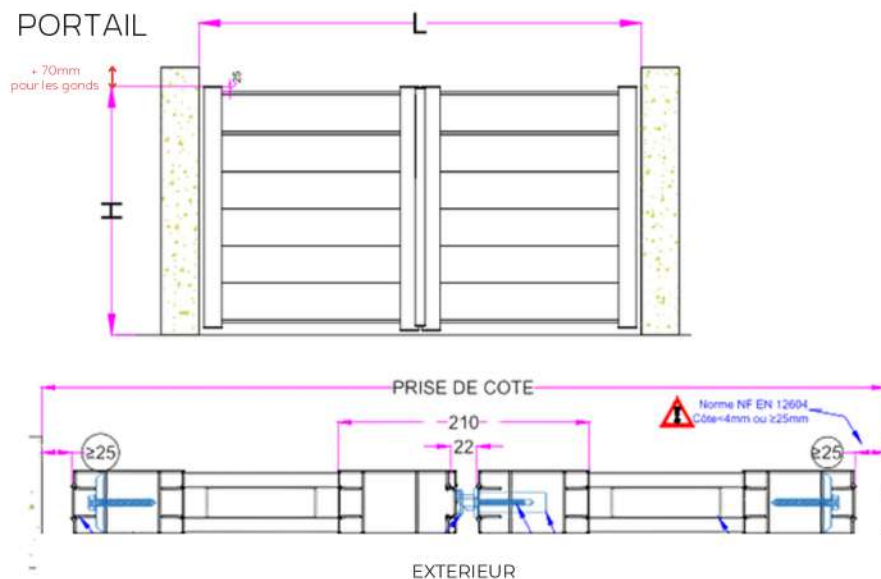

LAMES S

LAMES 300

LAMES TRAPÈZES

La hauteur du portail est définie par le nombre de lames

BATTANT SHAR-PEI

Pour les portails et portillons
Chapeaux de Gendarmes

MONTANT

217-004 (6.60m)
217-404 (4.40m)

TRAVERSE

217-010 (6.60m)
217-060 (4.50m)
217-061 (5.50m)

BATTANT

Largeur : côte entre piliers finis
 Hauteur : du sol au haut des montants
 (prévoir 7cm de + pour le gond platine).

COULISSANT

Largeur : entre piliers finis
 Hauteur : du sol au haut de la traverse
 (prévoir 3cm de + pour la pièce de guidage).