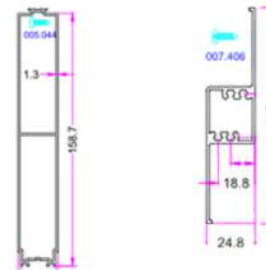

Portails battants

Portails coulissants

REMPLISSAGES

PLEINES 160MM LAMES Z

Portillon Battant CANICULA
RAL Gris 7016

PORTAILS / PORTILLONS COULISSANTS

Lames pleines largeur 160 mm

ODISSEA