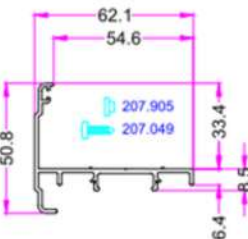

PROFILS

Notre gamme Factory Spirit® de chez **Profils** va correspondre à tous vos besoins : esthétique, modernité et robustesse

BATTANT FACTORY-SPIRIT®

BATTUES

REMPLISSAGES

BATTANT ET COULISSANT

La hauteur du portail est définie par le nombre de lames

BATTANT SHAR-PEI

Pour les portails et portillons
Chapeaux de Gendarmes

217-004 (6.60m)
217-404 (4.40m)

217-010 (6.60m)
217-060 (4.50m)
217-061 (5.50m)