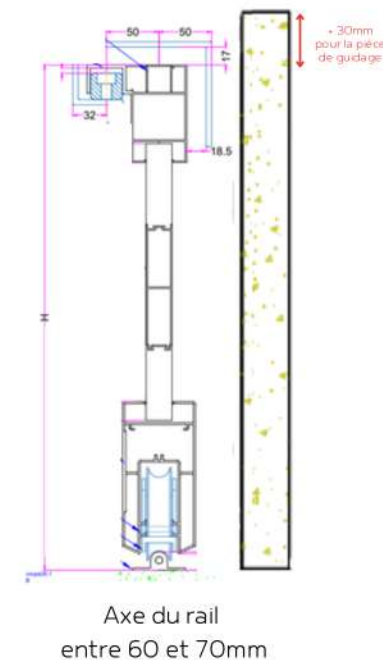

TRAVERSE

217-010 (6.60m)
217-060 (4.50m)
217-061 (5.50m)

BATTANT

Largeur : côte entre piliers finis
 Hauteur : du sol au haut des montants
 (prévoir 7cm de + pour le gond platine).

COULISSANT

Largeur : entre piliers finis
 Hauteur : du sol au haut de la traverse
 (prévoir 3cm de + pour la pièce de guidage).

Motorisé : +100mm sur largeur tableau Manuel : +50mm côté refoulement

CLOS
SYSTEME

Profils
SYSTEMES