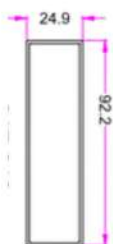

TRAVERSE BASSE

TRAVERSE INTERMEDIAIRE

REMPLISSAGES

BATTANT ET COULISSANT

LISERET

BARREAU 92

LAMES PLEINES 160

LAMES Z