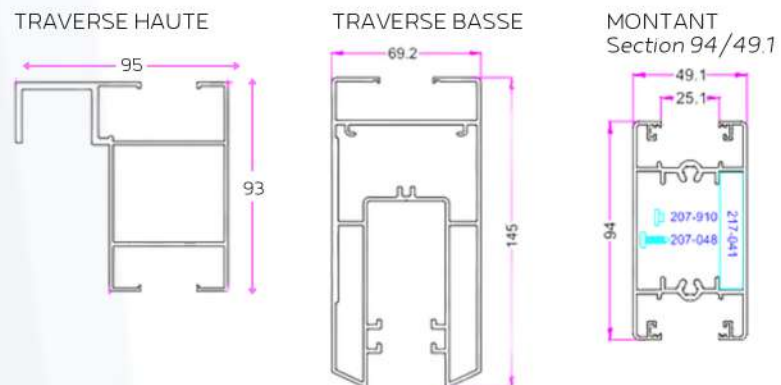

Une sélection de portails et portillons optimisée en prix

RAL FACTORY 6C

PORTAILS / PORTILLONS BATTANTS

Lames pleines largeur 160 mm

Lames Z largeur 110mm

Mixtes lames pleines et lames Z

PROFILÉS (Plus de détails en page 14)

Portails battants

Portails coulissants

REMPLISSAGES

PLEINES 160MM LAMES Z