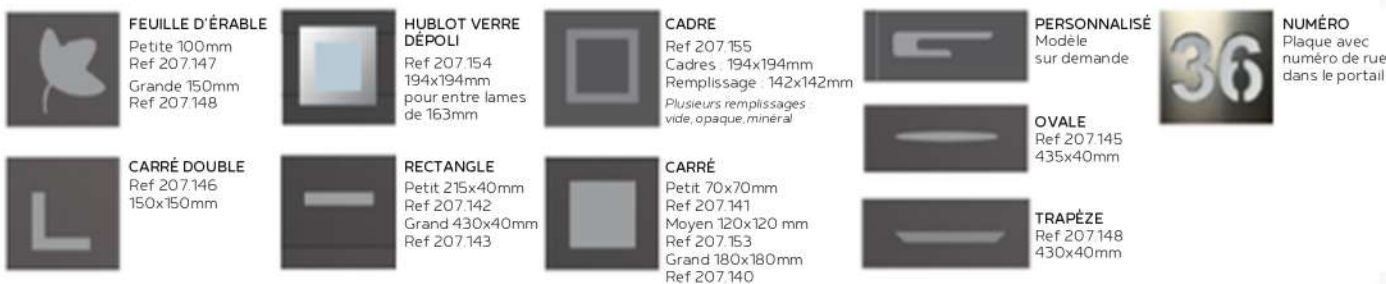

DESIGN DES TÔLES DÉCORATIVES

6 modèles de tôles perforées au choix
Dimensions : 2000/1000 ou 2000/500

TÔLES SUR MESURE

Motifs, formes, numéro de rue, nom de votre villa :
personnalisez votre portail grâce aux découpes laser.

Dimensions : 2000/485

LES FINITIONS

DÉTAILS

Des finitions toujours soignées !
Tout est dans le détail, les bouchons* des montants et les poignées sont laqués à la couleur des portails et portillons.

MOTIFS ASPECT INOX ADHÉSIFS

Pour un portail encore plus design et personnalisé, une large gamme de motifs aspect inox est proposée.
Ces motifs s'adaptent à tous les styles et configurations de portails.

ACCESSOIRES POUR PORTAIL

LISERETS

Optez pour un portail aux lignes épurées. Un ou plusieurs liserets (aspect inox ou tôles décoratives) qui se positionnent entre les lames de votre portail.