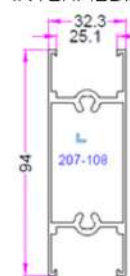

BATTANT FACTORY-SPIRIT®

MONTANT

TRAVERSE

TRAVERSE INTERMEDIAIRE

BATTEMENT (POUR PORTILLON)

BATTUES

RENFORT ALU (POUR MOTORISATION)

MONTANT SECTION 94/49.1

TRAVERSE BASSE

TRAVERSE INTERMEDIAIRE

REMPLISSAGES

BATTANT ET COULISSANT

LISERET

BARREAU 92

LAMES PLEINES 160

LAMES Z