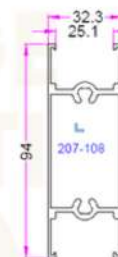

BATTANT FACTORY-SPIRIT®

MONTANT

TRAVERSE

TRAVERSE INTERMEDIAIRE

BATTEMENT (POUR PORTILLON)

BATTUES

RENFORT ALU (POUR MOTORISATION)

MONTANT SECTION 94/49.1

TRAVERSE BASSE

TRAVERSE INTERMEDIAIRE

REMPLISSAGES

BATTANT ET COULISSANT

LISERET

BARREAU 92

LAMES PLEINES 160

LAMES Z