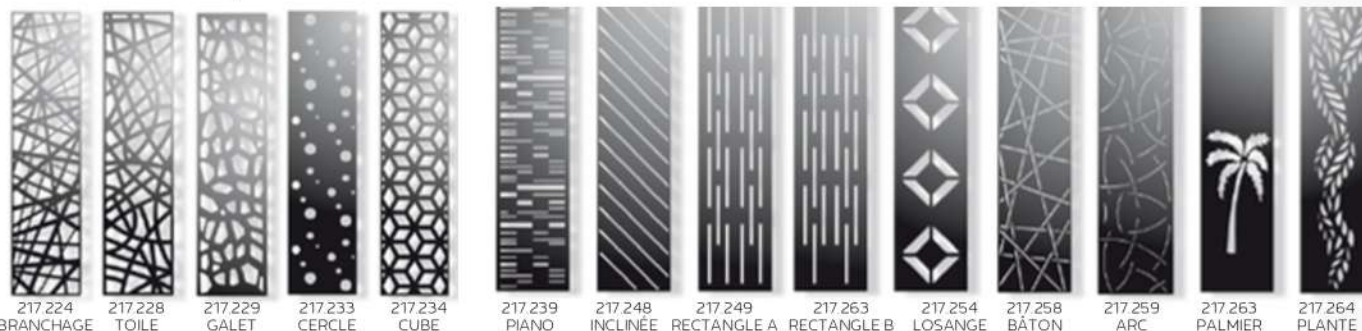

GAMME COMPLÈTE PROFILS SYSTEMES

La gamme aux teintes sablées et granitées

La gamme aux finitions brillantes, satinées ou givrées**

La gamme aux finitions minérales, métalliques et bois, haute durabilité

LES MINÉRALES

LES MÉTALLIQUES

LES BOISÉES

* Excepté Noyer Français - Language garanti 10 ans

La collection originale de teintes métalliques profondes aux finitions laquées, irisées ou mates

DESIGN DES TÔLES DÉCORATIVES

6 modèles de tôles perforées au choix
Dimensions : 2000/1000 ou 2000/500

217.209 217.214 217.206 217.207 217.208 217.218

TÔLES SUR MESURE

Motifs, formes, numéro de rue, nom de votre villa :
personnalisez votre portail grâce aux découpes laser.

Dimensions : 2000/485

217.224 BRANCHAGE 217.228 TOILE 217.229 GALET 217.233 CERCLE 217.234 CUBE 217.239 PIANO 217.248 INCLINÉE 217.249 RECTANGLE A 217.263 RECTANGLE B 217.254 LOSANGE 217.258 BÂTON 217.259 ARC 217.263 PALMIER 217.264 PLANTE